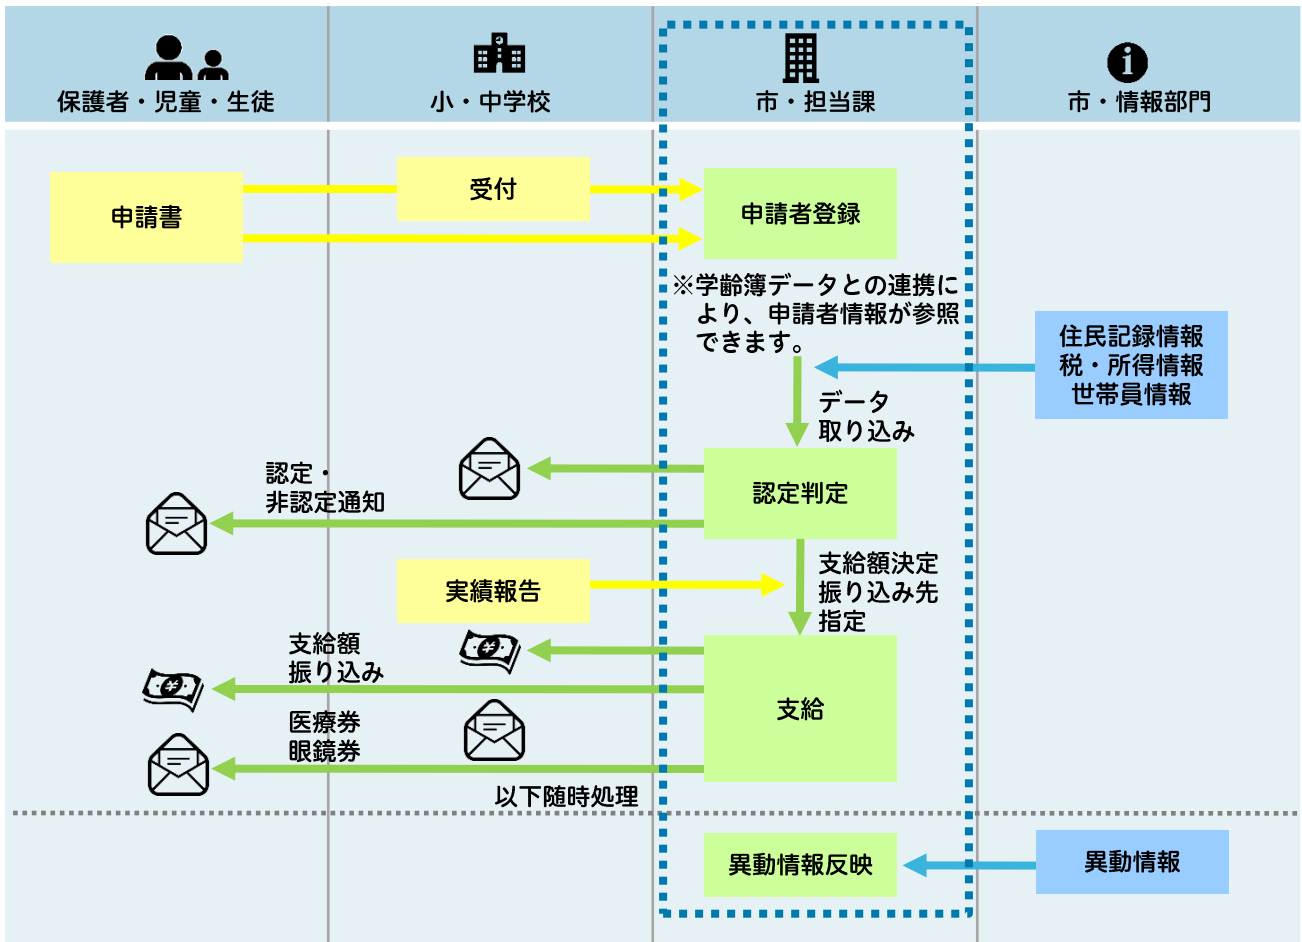

就学援助 業務フロー

システム化範囲

サービスの詳細、お問い合わせは、以下ホームページへ

くらしとごと 夢ある未来

Yec 株式会社ワイイーシーソリューションズ

Seagull-LC事業部

〒231-0023 神奈川県横浜市中区山下町22 山下町SSKビル

☎ 045-664-5383 <https://www.yec.ne.jp/>